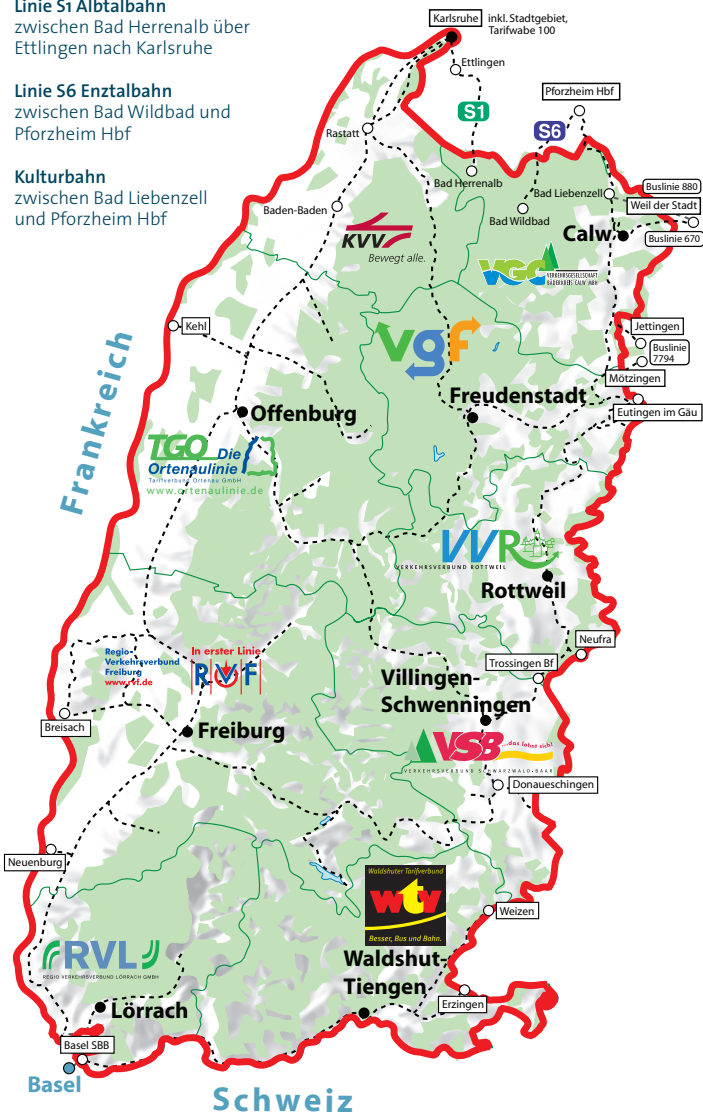

# Hier gilt KONUS

KONUS gilt außerdem auf der ...

## Linie S1 Albtalbahn

zwischen Bad Herrenalb über Ettlingen nach Karlsruhe

## Linie S6 Enztalbahn

zwischen Bad Wildbad und Pforzheim Hbf

## Kulturbahn

zwischen Bad Liebenzell und Pforzheim Hbf

— Verbundgrenze

- - - Bahnlinie

— KONUS-Gültigkeitsbereich (auch im innerstädtischen Verkehr)

XY Endhaltestelle Tarifgebiet KONUS